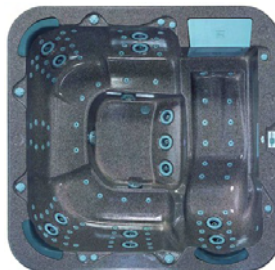

WHIRLPOOLI JAZZI

MODEL	ANTEROS		HERA		HESTIJA	
Dimenzije (cm)	228 X 228 X 92		228 x 228 x 92		228 x 228 x 94	
Volumen (l)	1600		1600		1600	
Sedišča / Ležišča	4/2		5/1		4/2	
Teža prazen / poln (kg)	300/1900		300/1900		300/1900	
Število vseh šob	110		93		96	
Masažne šobe	98		80		88	
Hidromasažne JET šobe	12		13		8	
Črpalka 3KM / Črpalka 0,35KM	3 kosi / 1 kos		3 kosi / 1 kos		3 kosi / 1 kos	
Grelec (3kW 220V)	1 kos		1 kos		1 kos	
Ozonator	1 kos		1 kos		1 kos	
6 barvna LED osvetlitev	1 kos		1 kos		1 kos	
Filtrimi sistem	1 kos		1 kos		1 kos	
Nadzorna plošča	1 kos		1 kos		1 kos	
Okovje iz lesa ali plastike	1 kos		1 kos		1 kos	
Vzglavnik	4 kosi		3 kosi		4 kosi	
Vodni slap	1 kos		1 kos		1 kos	
Radio / zvočniki	1 kos / 2 kosa		1 kos / 2 kosa		1 kos / 2 kosa	
Regulator zraka	4 kosi		3 kosi		4 kosi	
Hlajenje pijač	-		-		1 kos	
CENE V EUR	Brez DDV	Z DDV	Brez DDV	Z DDV	Brez DDV	Z DDV
20%	7.364,06	8.836,87	7.271,89	8.726,27	7.271,89	8.726,27