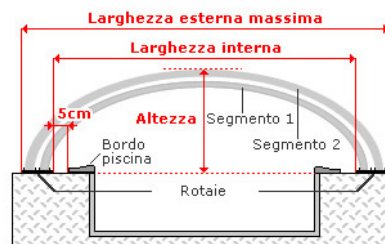

Il numero di segmenti dipende dalla lunghezza!

Listino prezzi - modelli KLASIK

Modello	KLASIK-A	KLASIK-B	KLASIK-C
Larghezza esterna	3,60 m	4,70 m	5,70 m
Lunghezza esterna	6,41 m	8,52 m	10,63 m
Larghezza interna	3,32 m	4,28 m	5,14 m
Altezza massima	1,05 m	1,55 m	1,85 m
Numero di segmenti	3	4	5
Prezzo senza IVA	3.790 EUR	5.990 EUR	8.690 EUR
Prezzo con 20% di IVA	4.548 EUR	7.188 EUR	10.428 EUR

Listino prezzi - modelli KLASIK EXC.

Modello	KLASIK EXC.-A	KLASIK EXC.-B	KLASIK EXC.-C
Larghezza esterna	3,60 m	4,70 m	5,70 m
Lunghezza esterna	6,41 m	8,52 m	10,63 m
Larghezza interna	3,32 m	4,28 m	5,14 m
Altezza massima	1,05 m	1,55 m	1,85 m
Numero di segmenti	3	4	5
Prezzo senza IVA	5.490 EUR	7.990 EUR	9.990 EUR
Prezzo con 20% di IVA	6.588 EUR	9.588 EUR	11.988 EUR

Tutti i prezzi sono FCO magazzino del venditore e non comprendono la consegna e l'installazione!

Opzioni supplementari per le coperture STANDARD modelli KLASIK in KLASIK EXC.:

Prezzo per l'installazione della copertura STANDARD è di 180,00 EUR + IVA per ogni segmento. Si calcolano inoltre i costi di trasferta degli installatori e la consegna della copertura (*in caso di consegna a nostro carico*).

Esempio: Copertura con 4 segmenti mobili: prezzo per l'installazione è di 4 x 180,00 EUR, totale: 720,00 EUR + IVA.

Prezzo per copertura segmentata preassemblata STANDARD modello KLASIK è di 90,00 EUR + IVA per ogni segmento.

Esempio: Copertura con 4 segmenti mobili: prezzo per segmento preassemblato è di 4 x 90,00 EUR, totale: 360,00 EUR + IVA.

Nota: Con il modello Klasik exc. la consegna di segmenti preassemblati non è possibile!