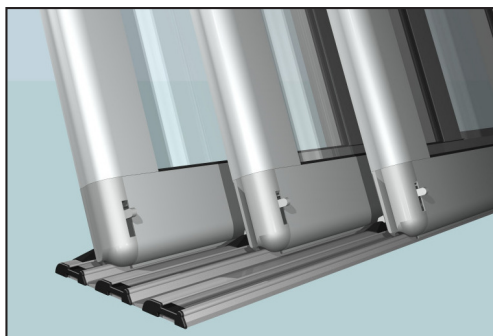

TITRO d.o.o.

Bilje 92/C, 5292 Renče - Slovenija
Tel: +386 05 330 96 10 - Fax: +386 05 330 96 15
E-mail: titro@titro.si

ROYAL DOLPHIN

LA COPERTURA TELESCOPICA MOBILE Royal Dolphin modelli ADVANCED

La copertura telescopica mobile per piscine e una protezione ideale per la piscina, che viene così protetta dalla sporcizia in modo migliore, nello stesso tempo però la potete velocemente aprire e usare per il nuoto.

Sotto le coperture più alte si può nuotare anche con la copertura completamente chiusa, così avete oltre che la piscina per nuotare anche un posto piacevole per il relax, nonostante le basse temperature esterne. La copertura telescopica chiusa impedisce assolutamente l'accesso alla piscina ai bambini piccoli e animali domestici. In questo modo avete anche provveduto alla sicurezza.

Le nostre coperture telescopiche mobili per piscine sono dell'ottima qualità, fatte dai materiali tedeschi e austriaci dagli produttori noti. Forte struttura portante viene prodotta dai profili d'alluminio termicamente fortificati, invetriata in vari modi e sistemata su un basso sistema di scorrimento.